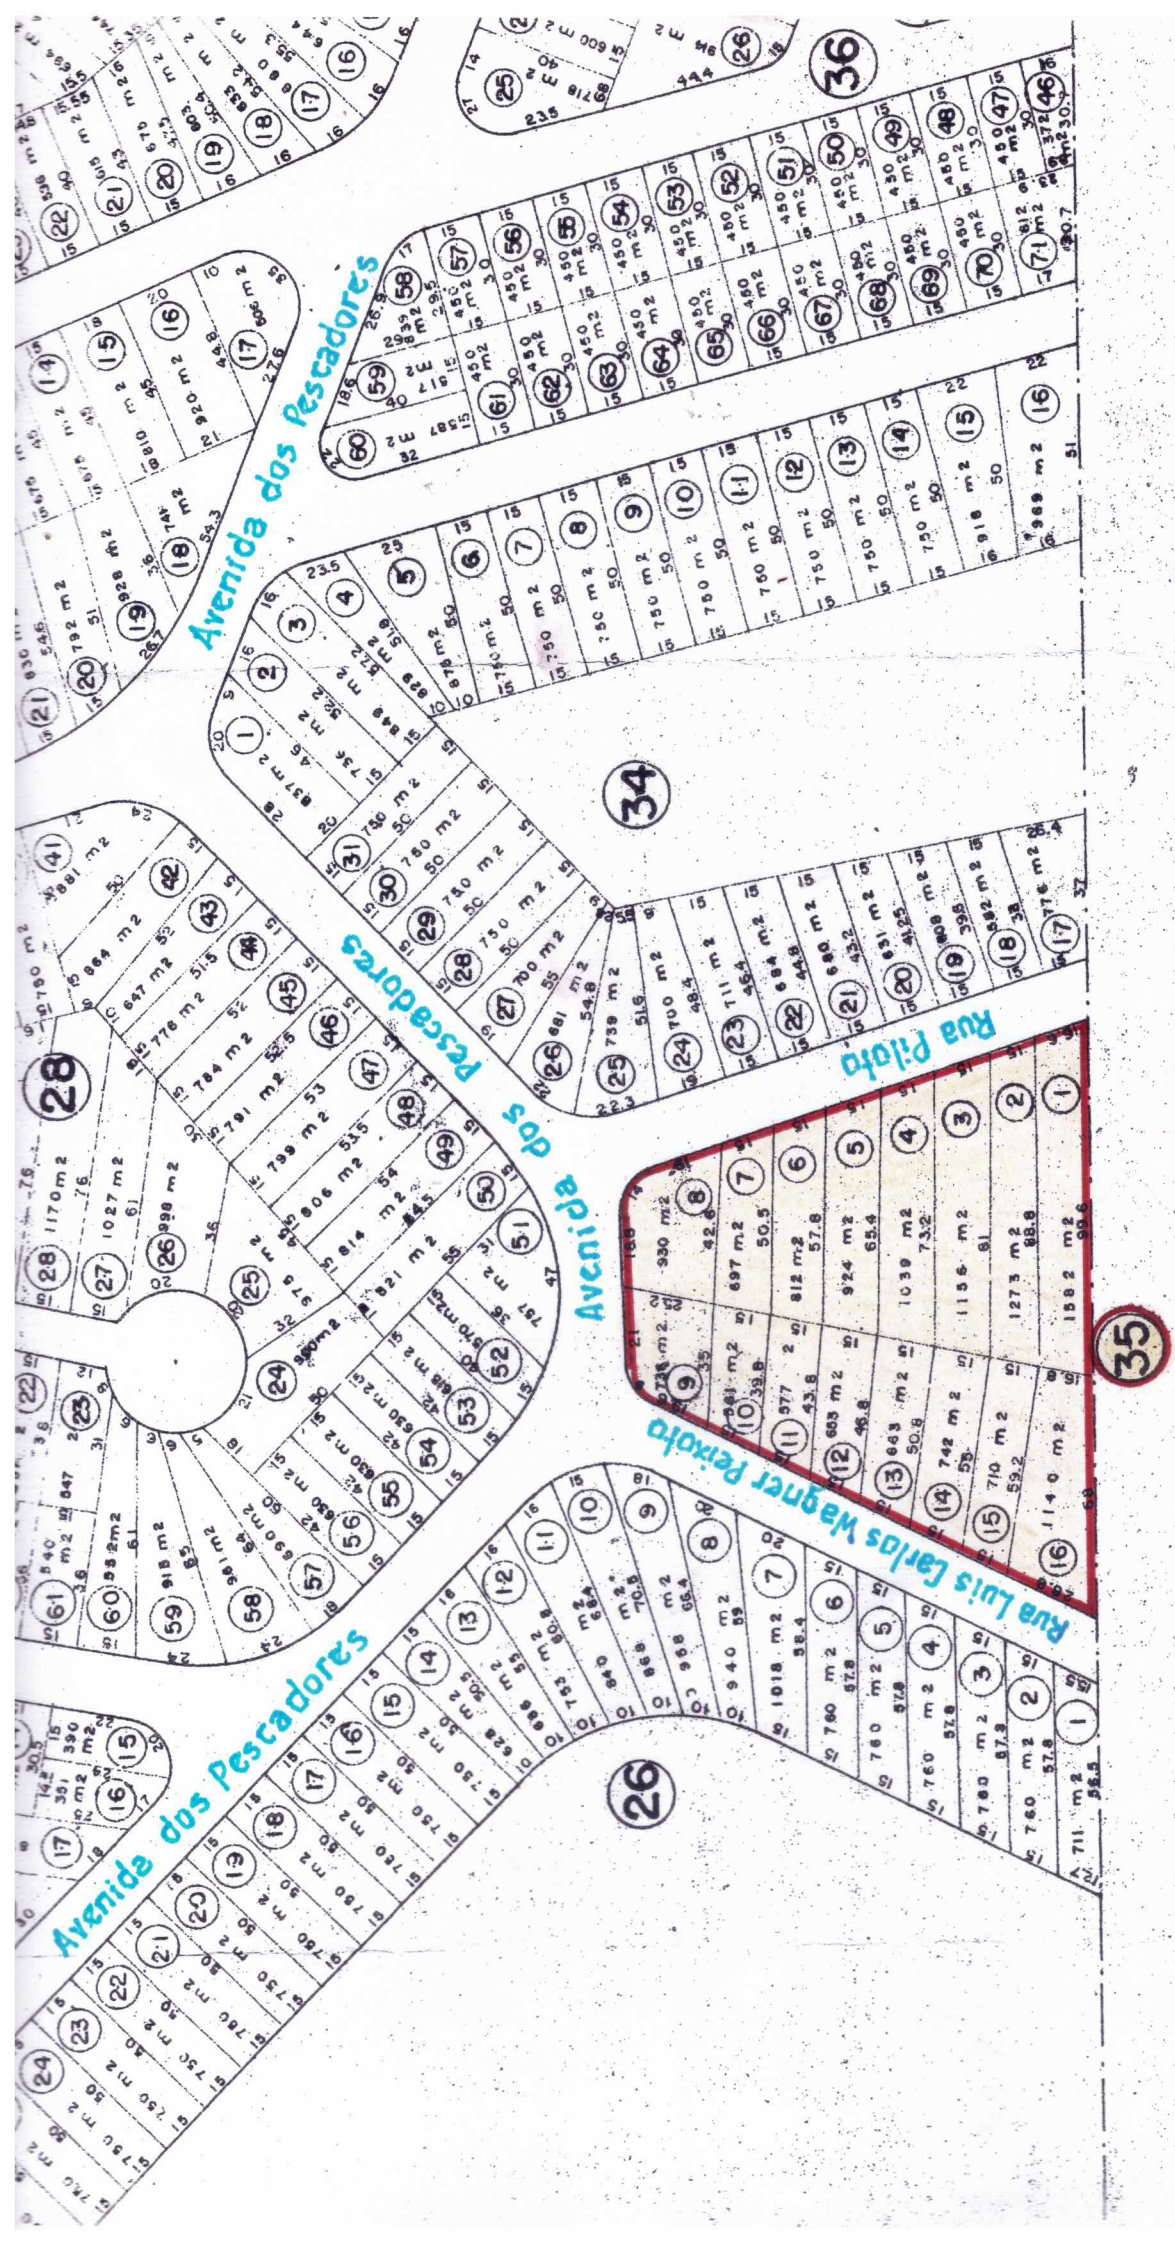

Google earth

© 2014 Google  
Image © 2014 DigitalGlobe

Data das imagens: 4/18/2014 22°52'01.98"S 41°59'40.66"O elev 17 m altitude do ponto de visão 492 m

2004

L A G G E