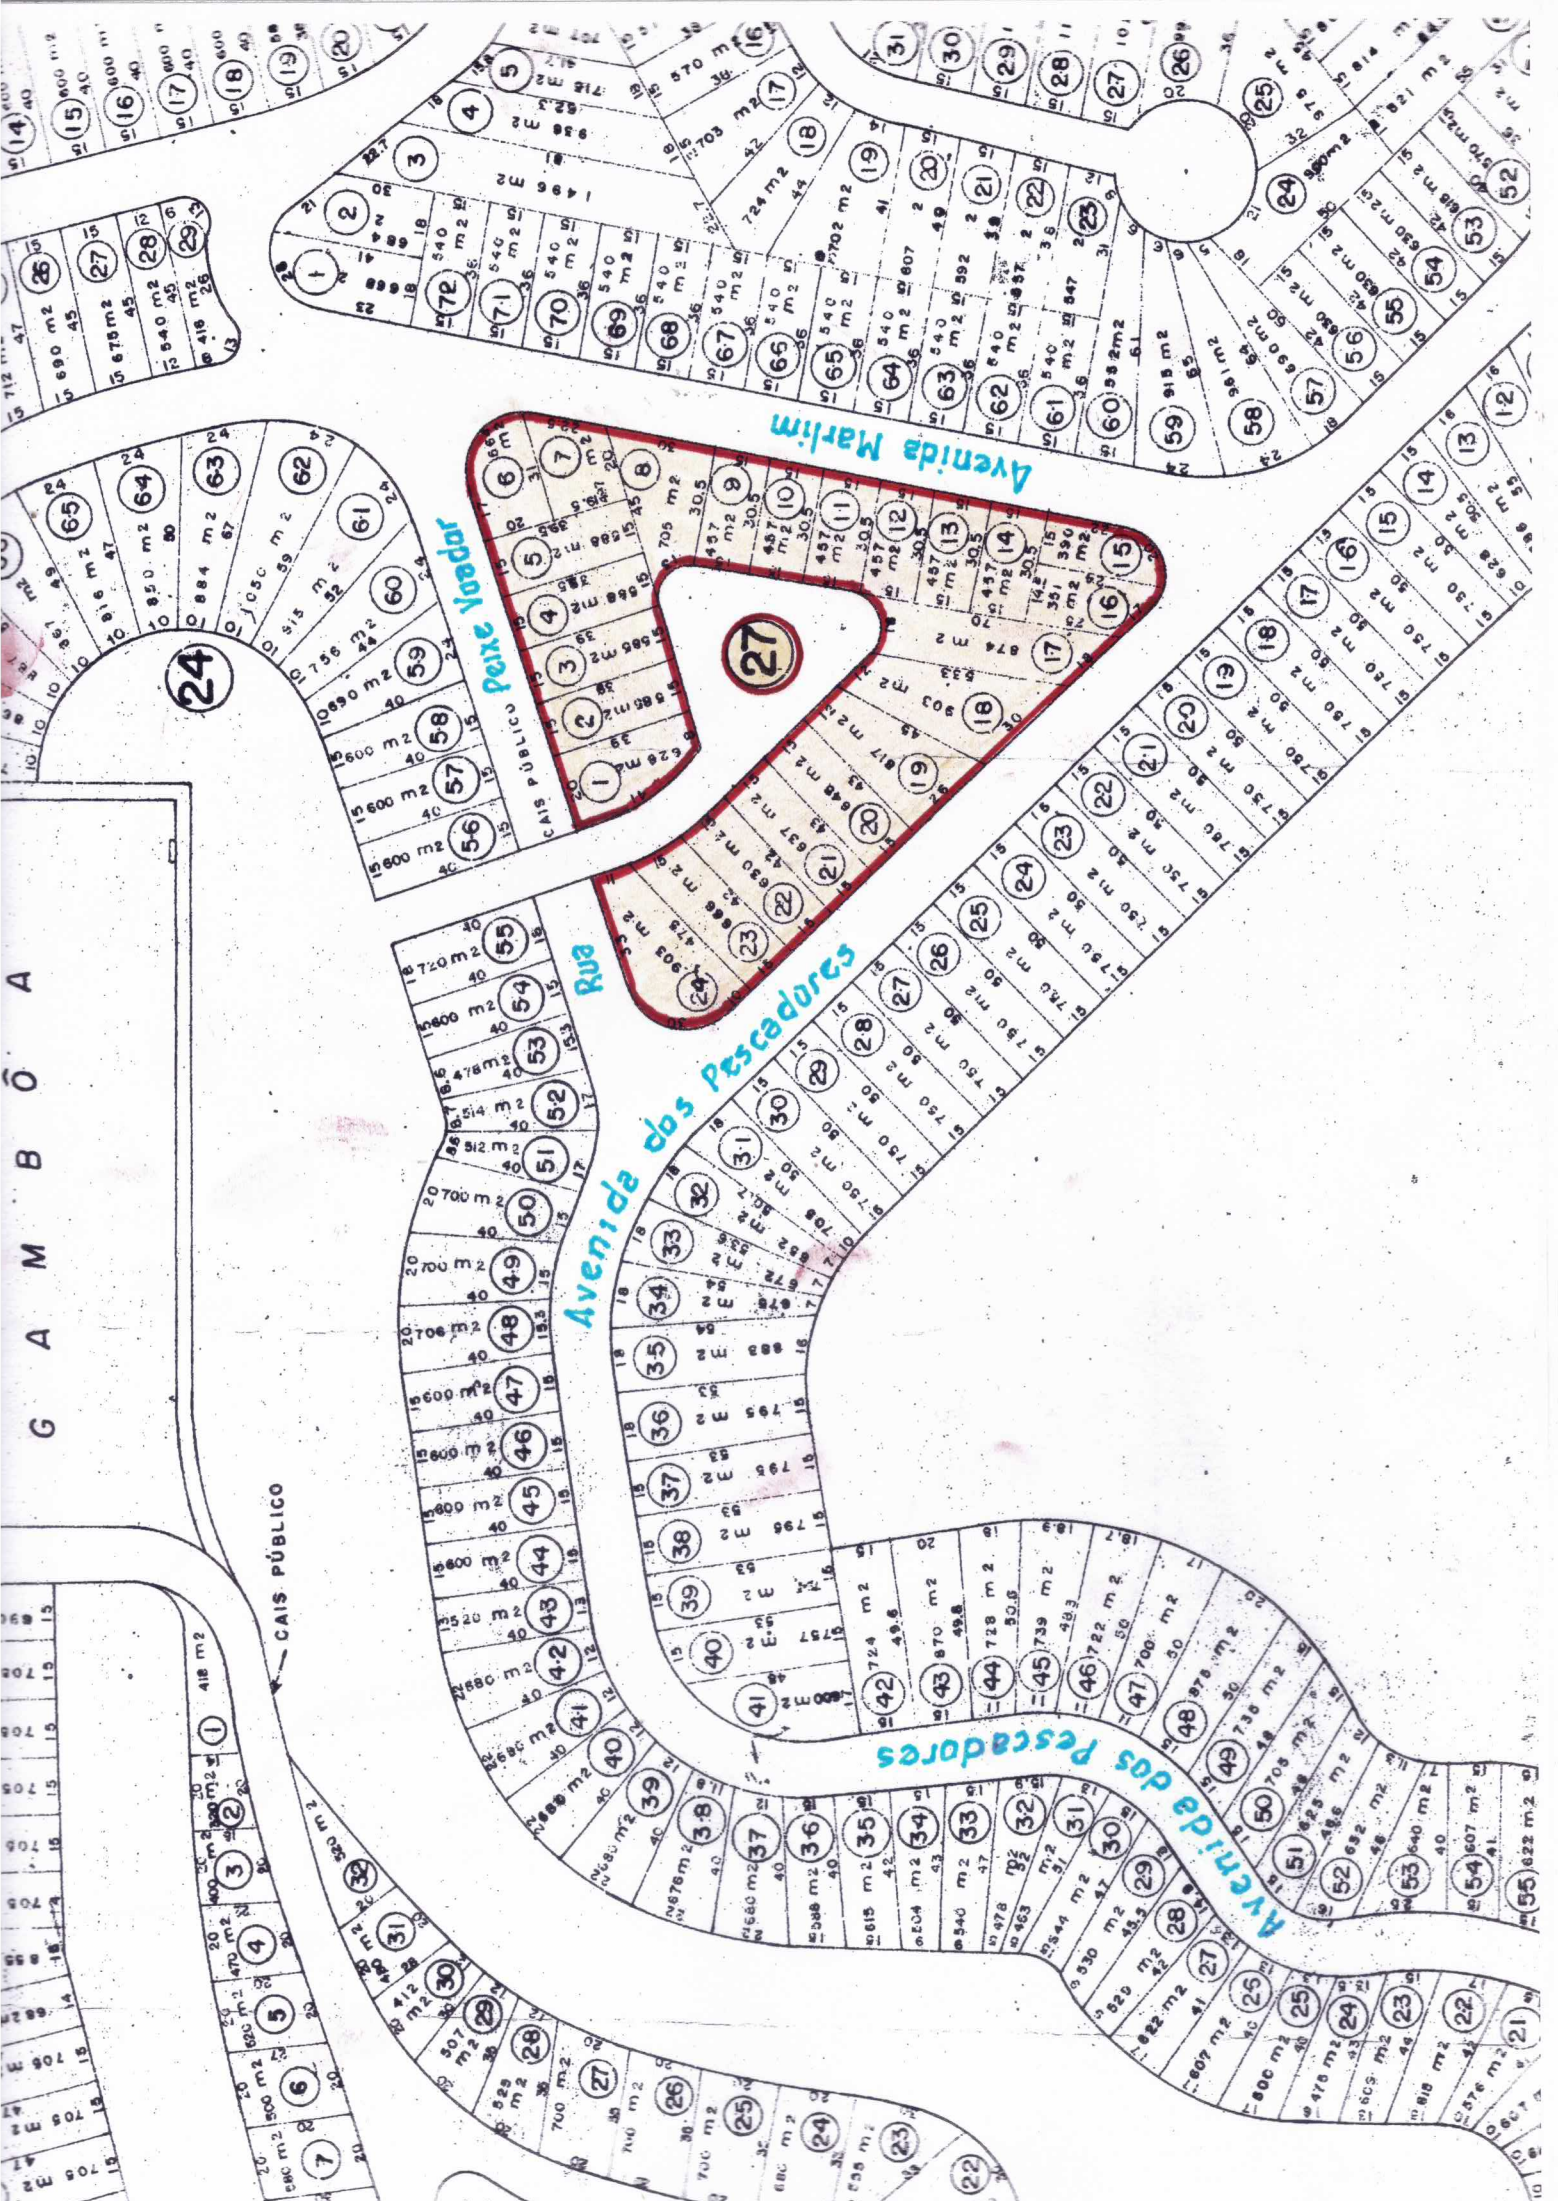

Google earth

altitude do ponto de visão: 483 m
6 m elev 41°59'49.58"O 22°51'56.27"PS
Data das imagens: 4/18/2014

© 2014 Google
Image © 2014 DigitalGlobe

2002

G A M B O A

CAIS PÚBLICO

Rua Peixe Yoadar

Rua

Avenida dos Pescadores

Avenida Marlim

Avenida dos Pescadores