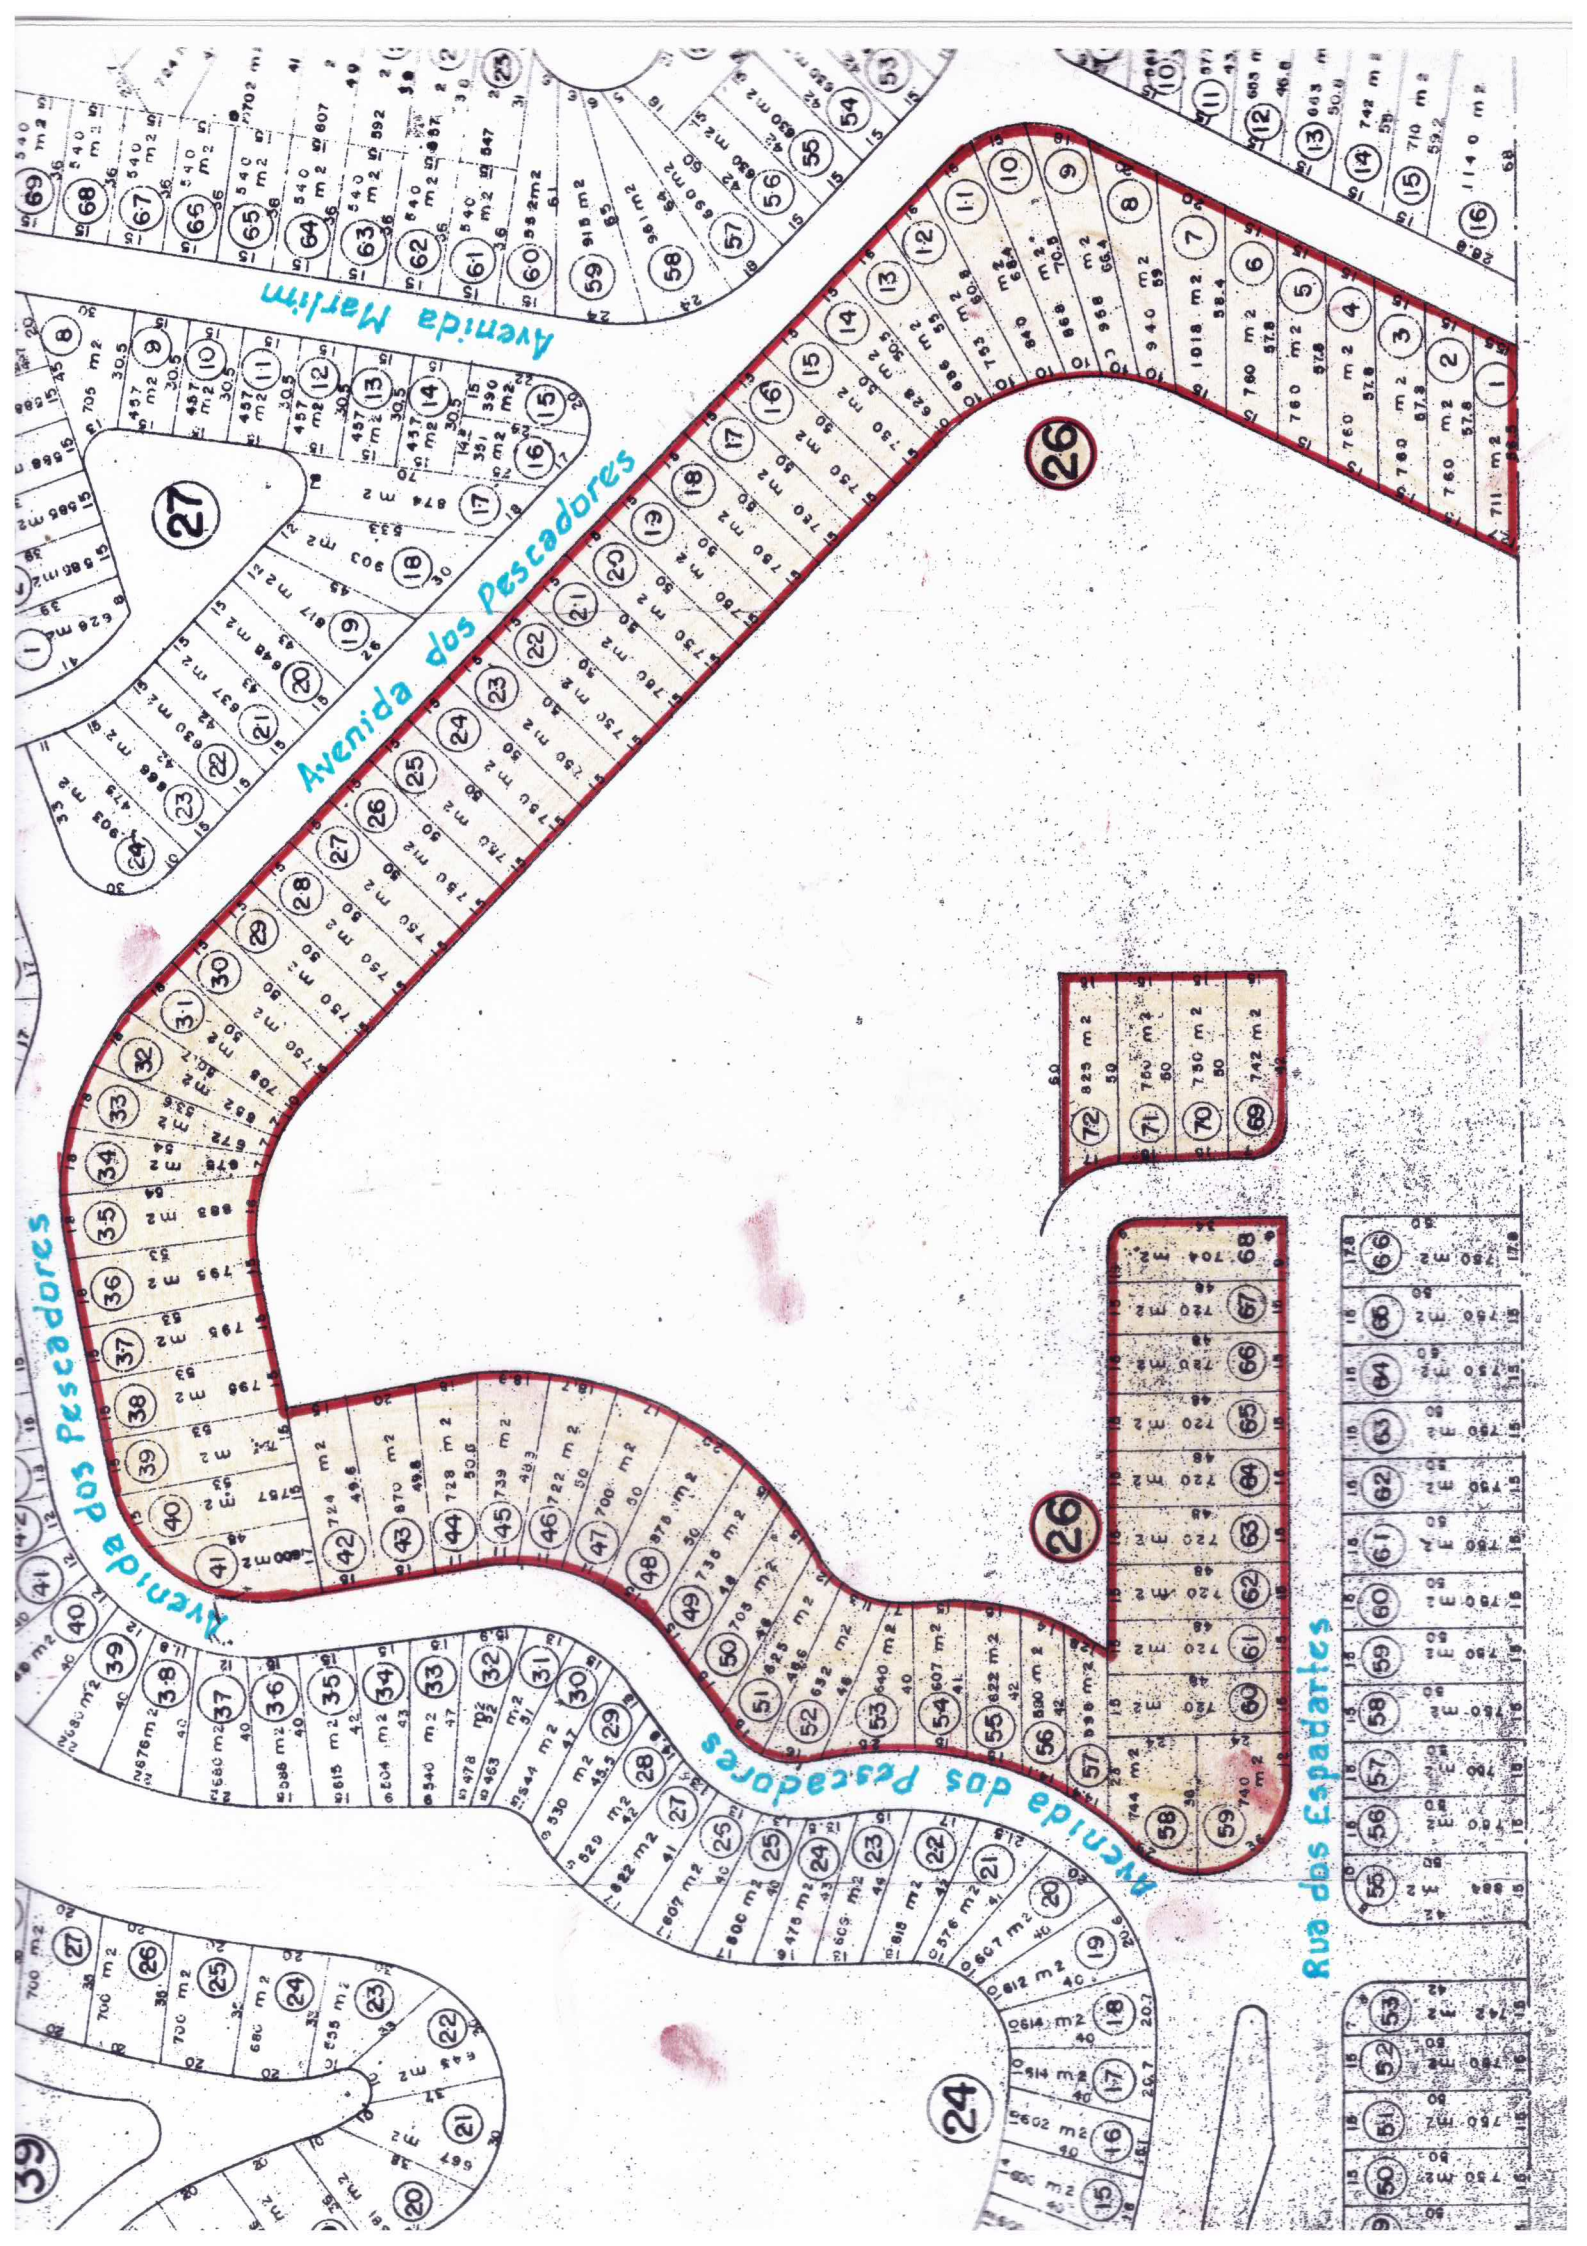

Google earth

Image © 2014 DigitalGlobe
© 2014 Google

Data das imagens: 4/18/2014 22°52'05.40"S 41°59'50.42"O elev 15 m altitude do ponto de visão 772 m

2004

Avenida Maritim

Avenida dos Pescadores

Avenida dos Pescadores

Avenida dos Pescadores

Rua dos Espadartes

27

26

26

24

69	68	67	66	65	64	63	62	61	60	59	58	57	56	55	54	53	52	51	50	49	48	47	46	45	44	43	42	41	40	39	38	37	36	35	34	33	32	31	30	29	28	27	26	25	24	23	22	21	20	19	18	17	16	15	14	13	12	11	10	9	8	7	6	5	4	3	2	1
----	----	----	----	----	----	----	----	----	----	----	----	----	----	----	----	----	----	----	----	----	----	----	----	----	----	----	----	----	----	----	----	----	----	----	----	----	----	----	----	----	----	----	----	----	----	----	----	----	----	----	----	----	----	----	----	----	----	----	----	---	---	---	---	---	---	---	---	---