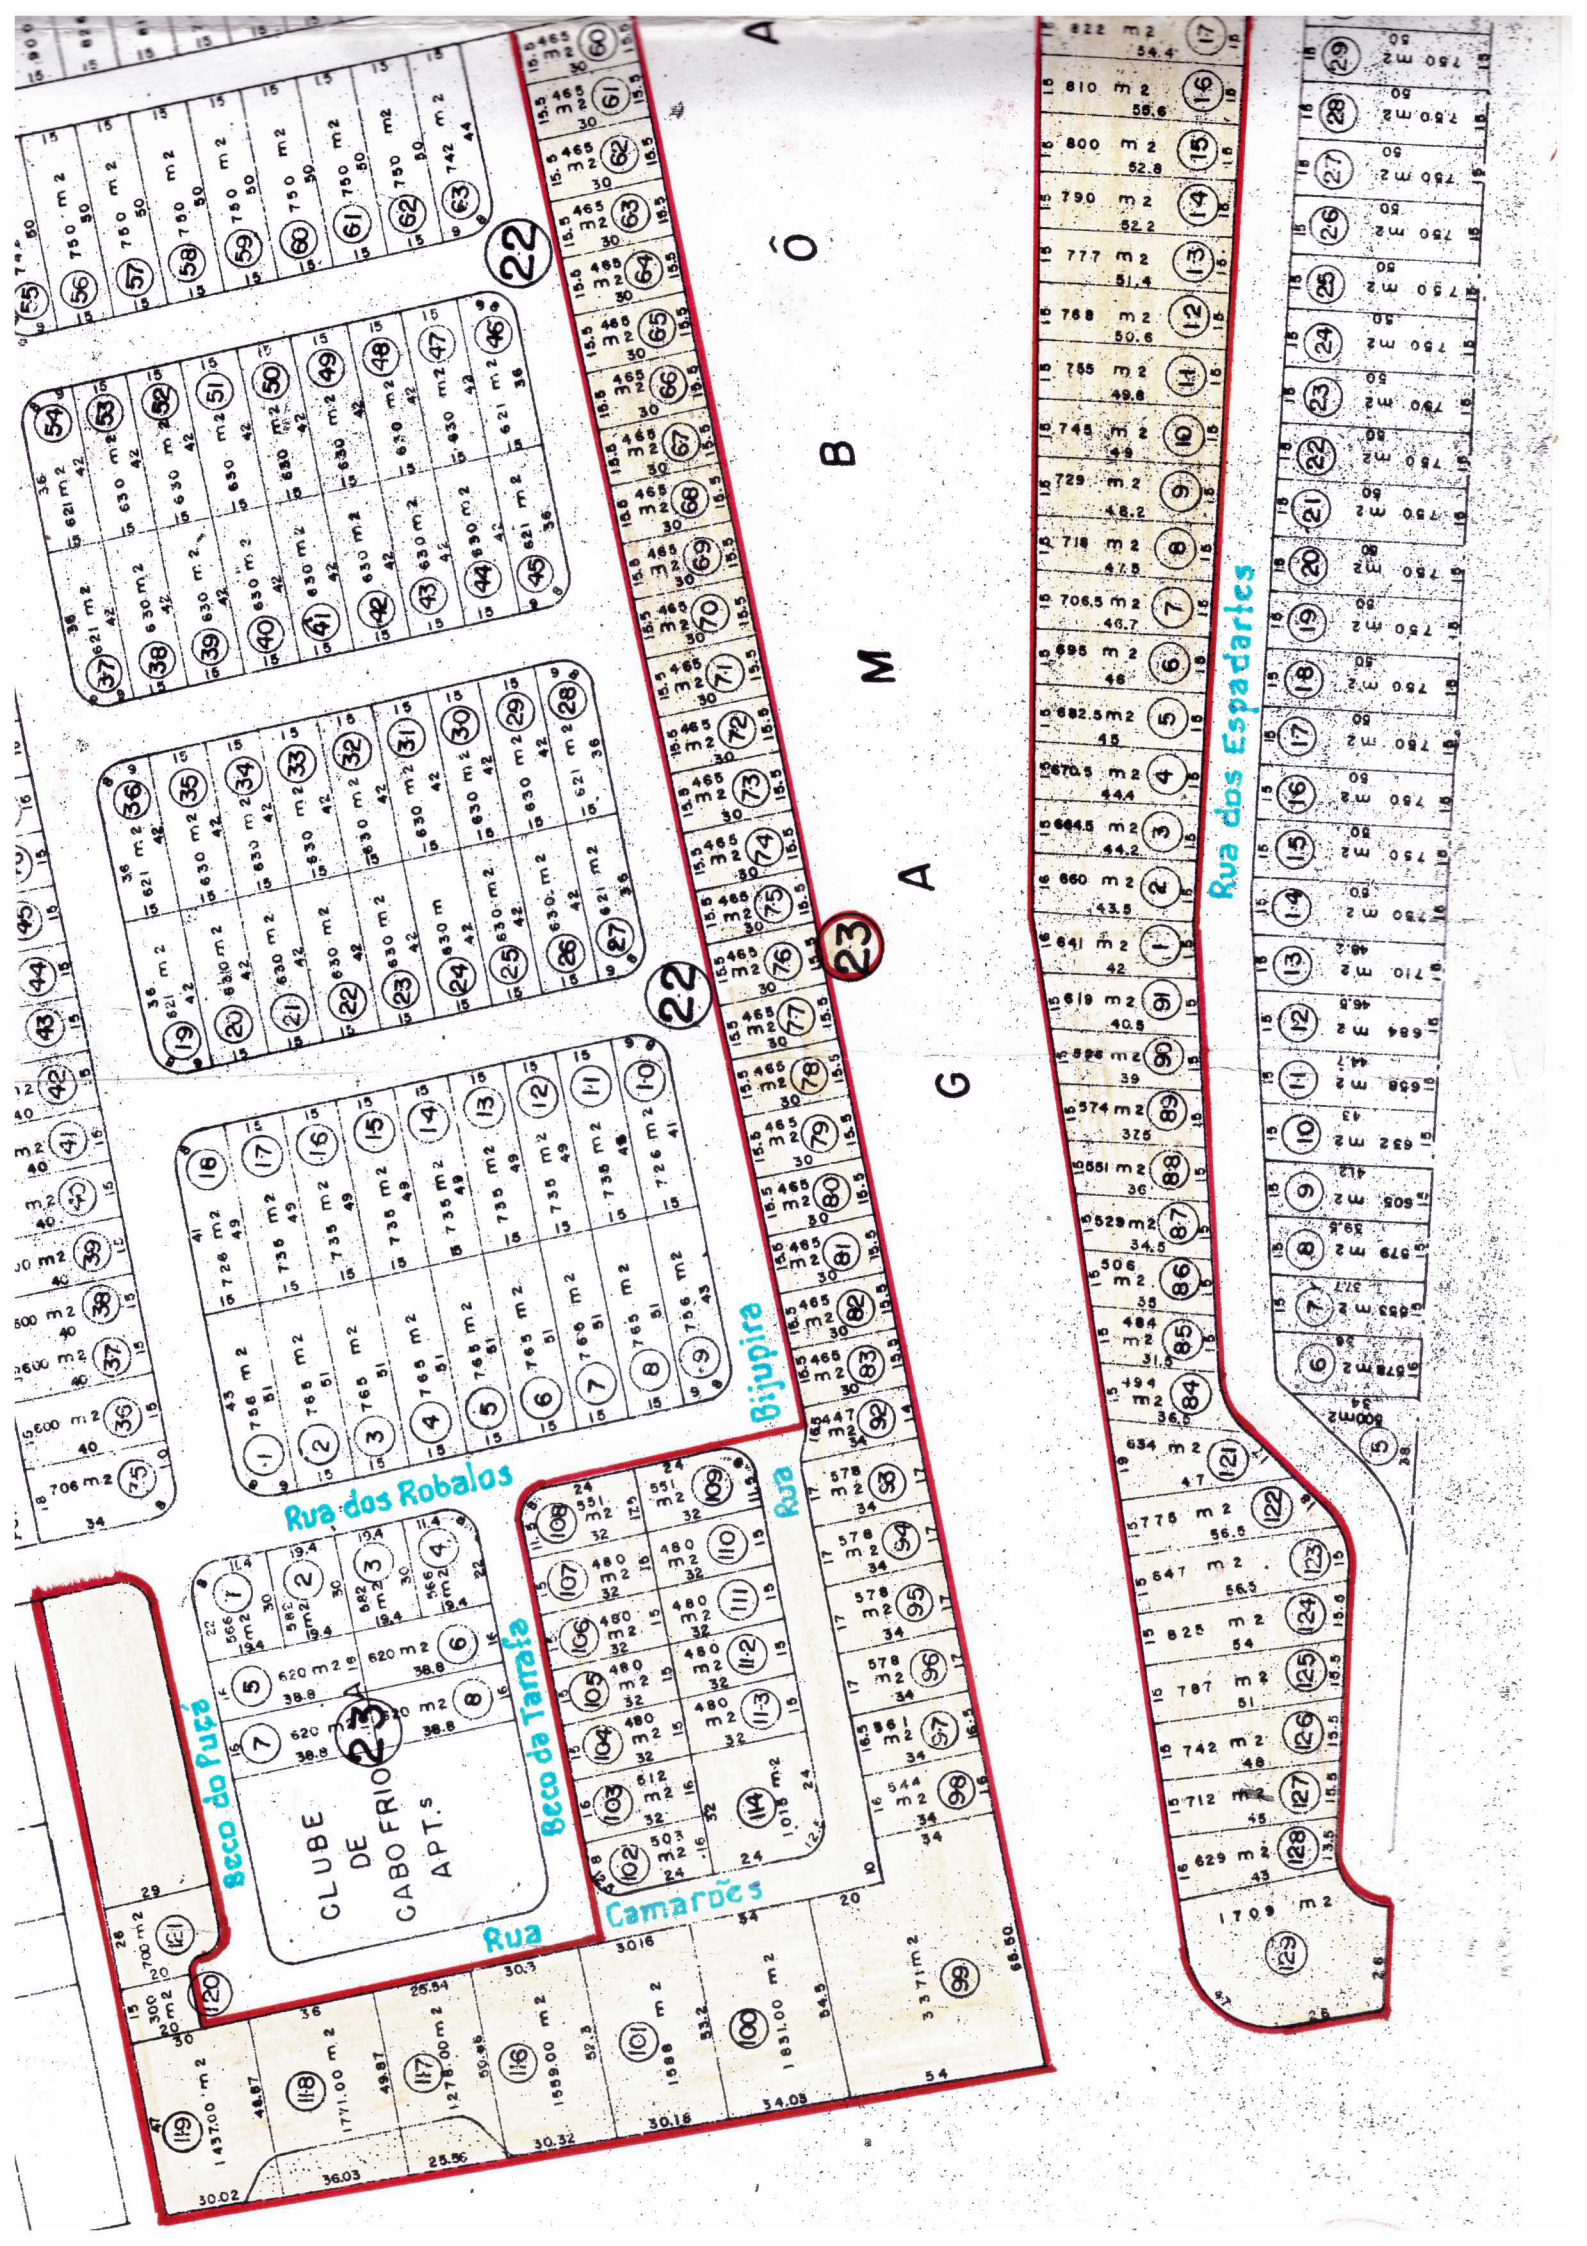

Google earth

© 2014 Google
Image © 2014 DigitalGlobe

Data das imagens: 4/18/2014 22°52'15.98"S 42°00'13.23"O elev 5 m altitude do ponto de visão 758 m

55	750 m ²
56	750 m ²
57	750 m ²
58	750 m ²
59	750 m ²
60	750 m ²
61	750 m ²
62	750 m ²
63	742 m ²

37	621 m ²
38	630 m ²
39	630 m ²
40	630 m ²
41	630 m ²
42	630 m ²
43	630 m ²
44	630 m ²
45	621 m ²

19	630 m ²
20	630 m ²
21	630 m ²
22	630 m ²
23	630 m ²
24	630 m ²
25	630 m ²
26	630 m ²
27	630 m ²

36	726 m ²
37	736 m ²
38	736 m ²
39	736 m ²
40	736 m ²
41	736 m ²
42	736 m ²
43	736 m ²
44	736 m ²

1	765 m ²
2	765 m ²
3	765 m ²
4	765 m ²
5	765 m ²
6	765 m ²
7	765 m ²
8	765 m ²
9	765 m ²

119	1,437.00 m ²
118	1,771.00 m ²
117	1,278.00 m ²
116	1,589.00 m ²
101	1,986 m ²
100	1,831.00 m ²
99	3,371 m ²

64	155
65	155
66	155
67	155
68	155
69	155
70	155
71	155
72	155
73	155
74	155
75	155
76	155
77	155
78	155
79	155
80	155
81	155
82	155
83	155
84	155
85	155
86	155
87	155
88	155
89	155
90	155
91	155
92	155
93	155
94	155
95	155
96	155
97	155
98	155
99	155