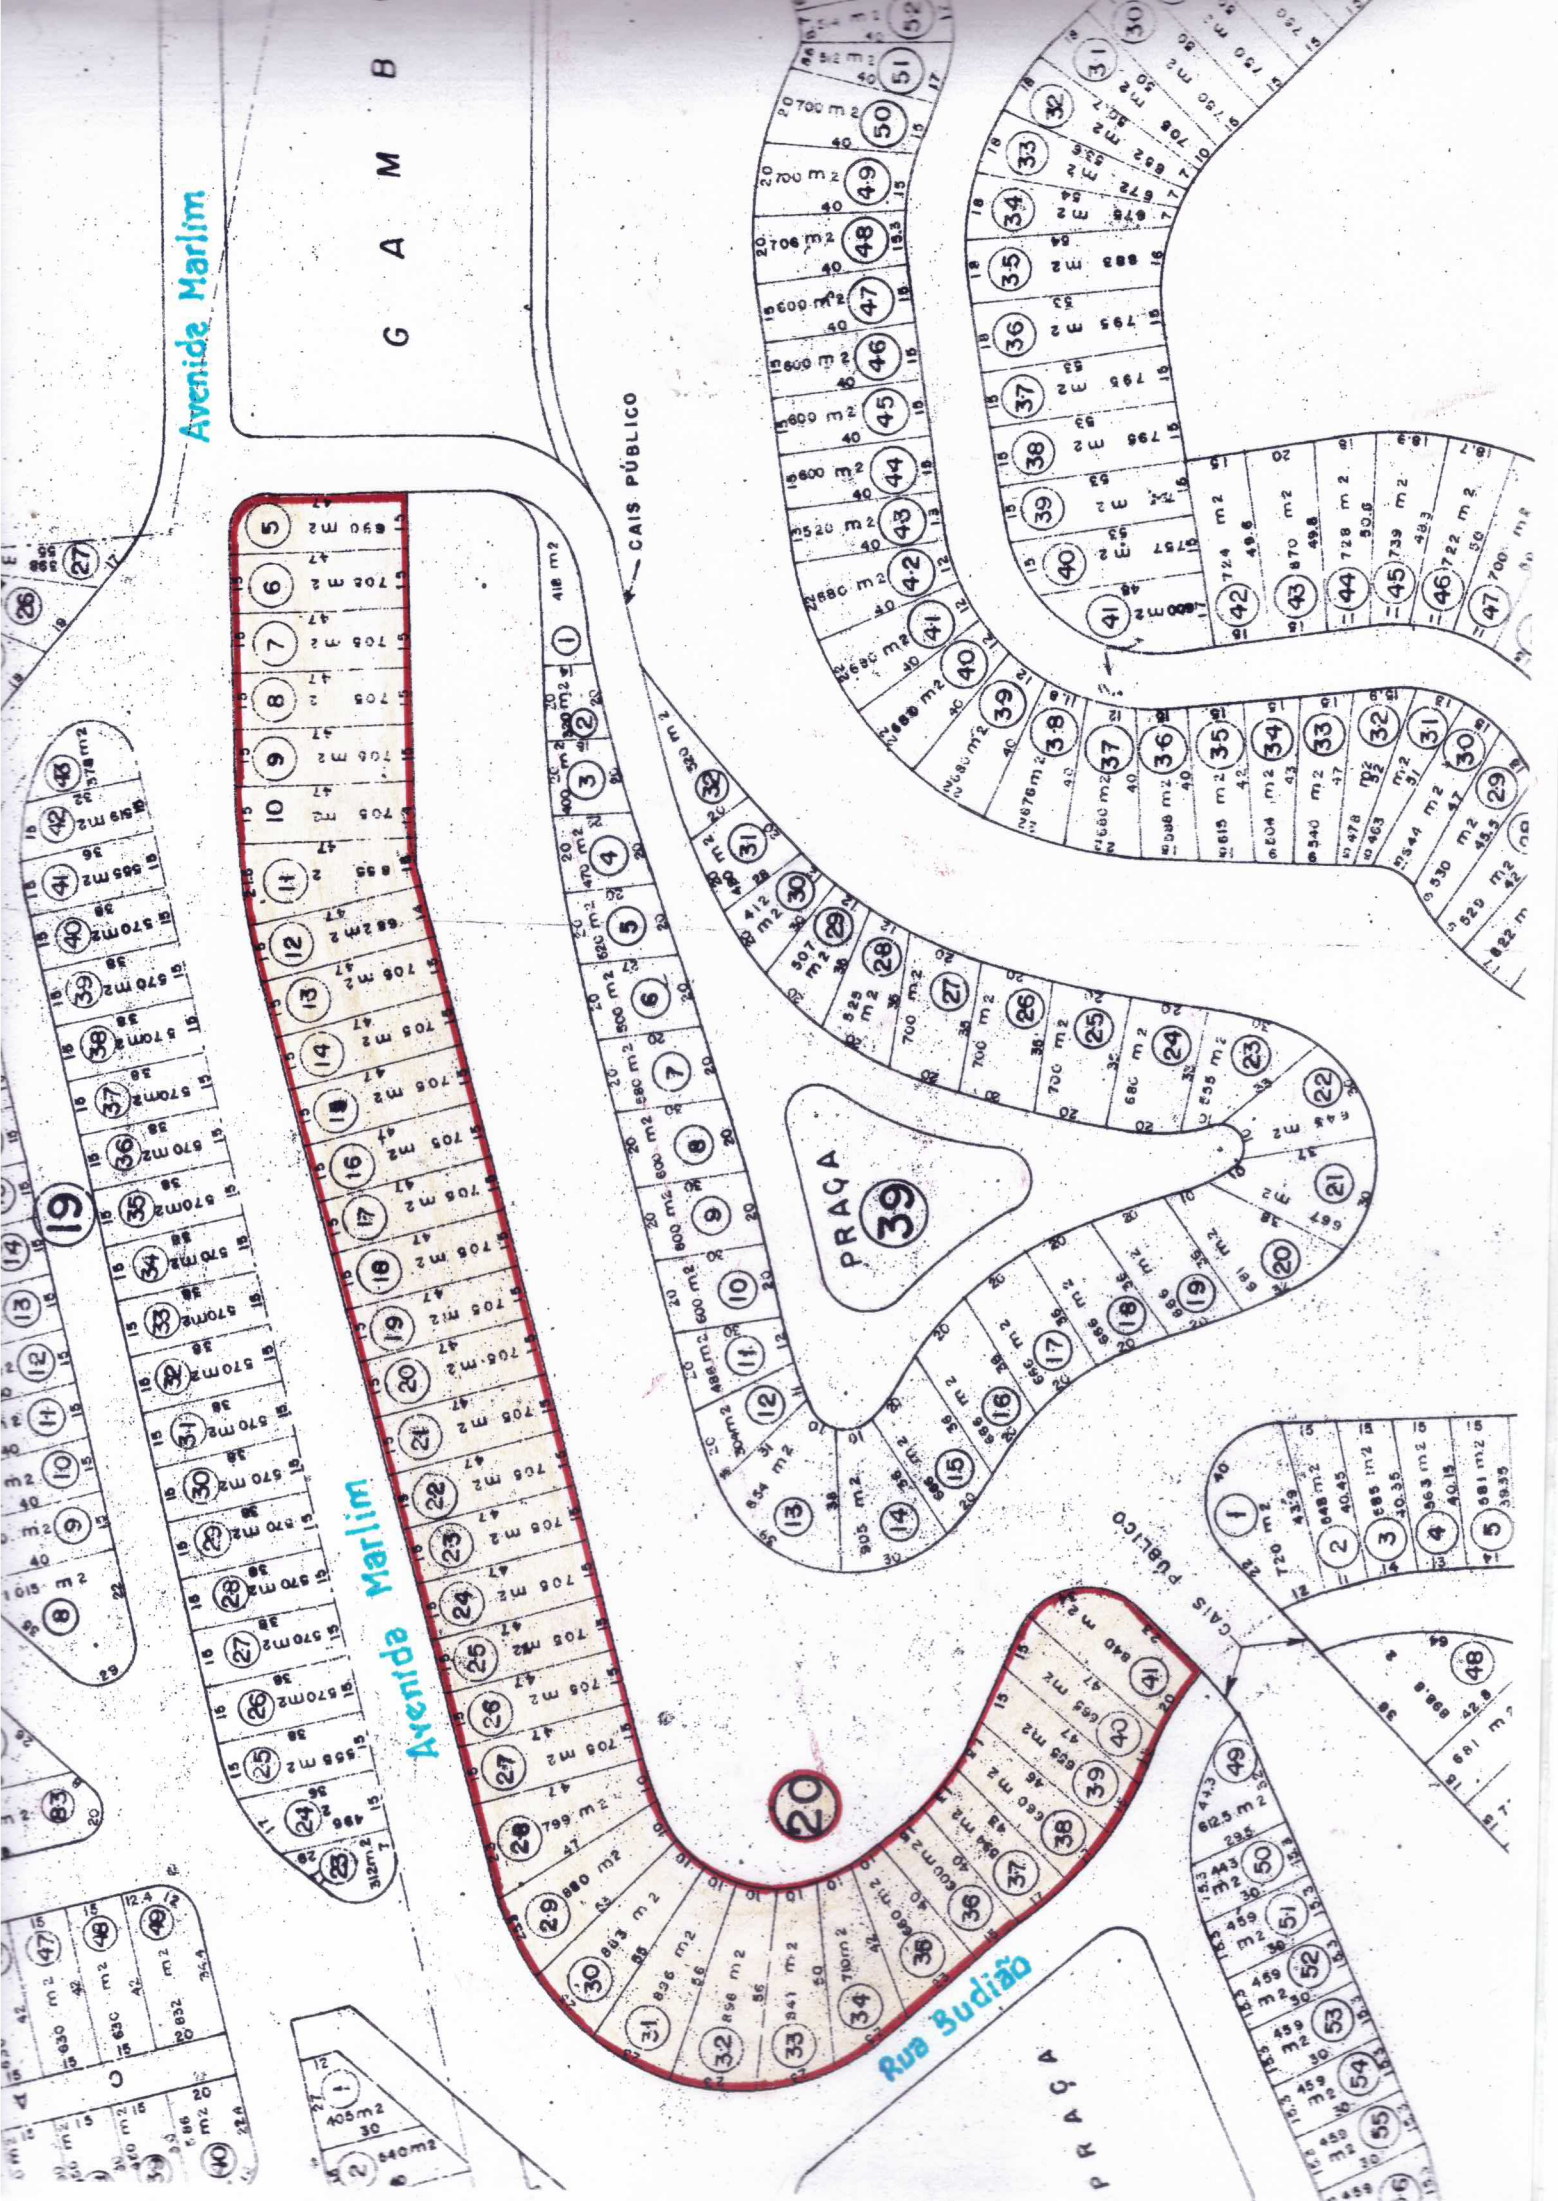

Avenida Marlim

G A M B

CAIS PÚBLICO

Avenida Marlim

Rua Budião

P R A Ç A

20

PRAGA 39

19

52

51

50

49

48

47

46

45

44

43

42

41

40

39

38

37

36

35

34

33

32

31

30

29

28

27

26

25

24

23

22

21

20

19

18

17

16

15

14

13

12

11

10

9

8

7

6

5

4

3

2

1

55

54

53

52

51

50

49

48

47

46

45

44

43

42

41

40

39

38

37

36

35

34

33

32

31

30

29

28

27

26

25

24

23

22

21

20

19

18

17

16

15

14

13

12

11

10

9

8

7

6

5

4

3

2

1

55

54

53

52

51

50

49

48

47

46

45

44

43

42

41

40

39

38

37

36

35

34

33

32

31

30

29

28

27

26

25

24

23

22

21

20

19

18

17

16

15

14

13

12

11

10

9

8

7

6

5

4

3

2

1

55

54

53

52

51

50

49

48

47

46

45

44

43

42

41

40

39

38

37

36

35

34

33

32

31

30

29

28

27

26

25

24

23

22

21

20

19

18

17

16

15

14

13

12

11

10

9

8

7

6

5

4

3

2

1

55

54

53

52

51

50

49

48

47

46

45

44

43

42

41

40

39

38

37

36

35

34

33

32

31

30

29

28

27

26

25

24

23

22

21

20

19

18

17

16

15

14

13

12

11

10

9

8

7

6

5

4

3

2

1

55

54

53

52

51

50

49

48

47

46

45

44

43

42

41

40

39

38

37

36

35

34

33

32

31

30

29

28

27

26

25

24

23

22

21

20

19

18

17

16

15

14

13